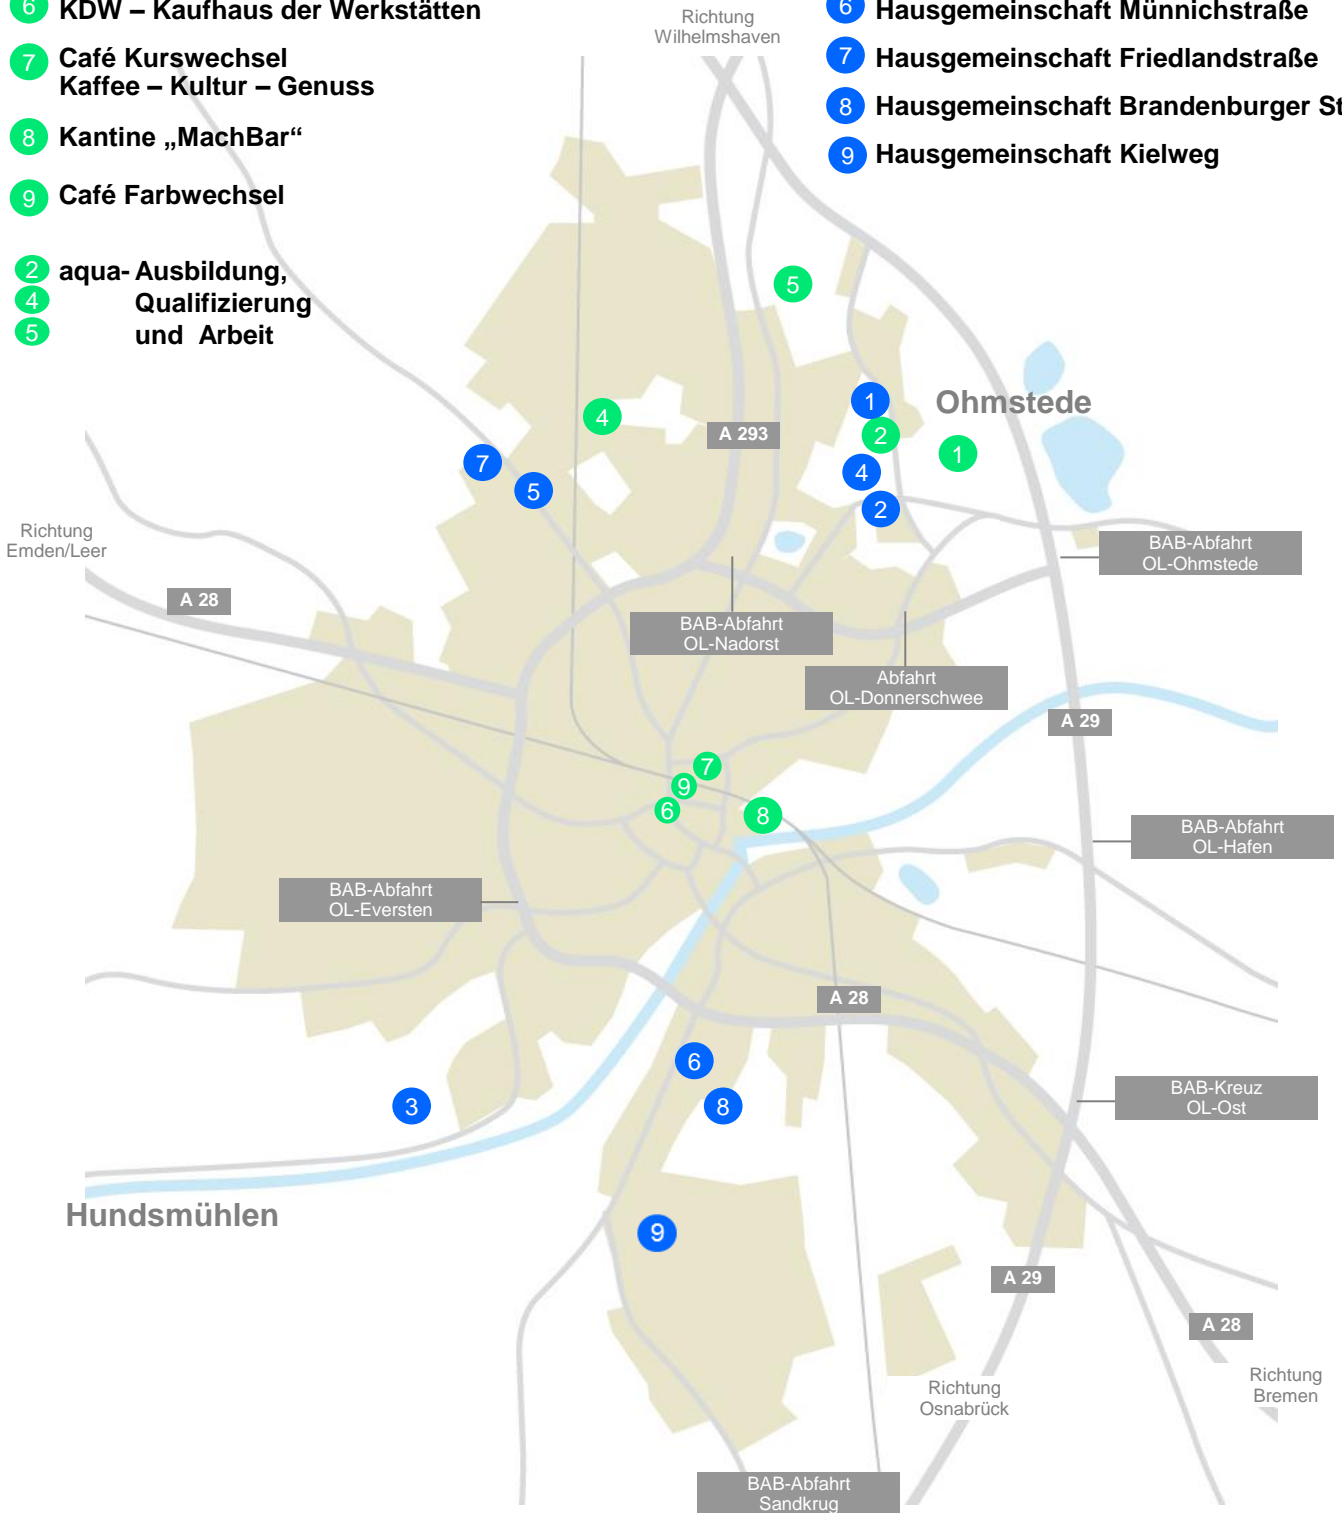

Standortübersicht

- 1 Werkstatt Rennplatzstraße
- 2 Werkstatt / Ausbildungsstandort Rigaer Weg
- 3 Werkstatt Sandkrug
- 4 Werkstatt / Ausbildungsstandort Baumschulenweg
- 5 Ausbildungsstandort Am Patentbusch
- 6 KDW – Kaufhaus der Werkstätten
- 7 Café Kurswechsel
Kaffee – Kultur – Genuss
- 8 Kantine „MachBar“
- 9 Café Farbwechsel

- 2 aqua- Ausbildung,
Qualifizierung
und Arbeit
- 4
- 5

- 1 Wohnhaus „Hohe Heide“
- 2 Wohnhaus „Am Rennplatz“
- 3 Wohnhaus „Hundsmühlen“
- 4 Wohngruppe Kurlandallee
- 5 Wohngruppe Alexanderstraße
- 6 Hausgemeinschaft Münnichstraße
- 7 Hausgemeinschaft Friedlandstraße
- 8 Hausgemeinschaft Brandenburger Str.
- 9 Hausgemeinschaft Kielweg

3
Sandkrug